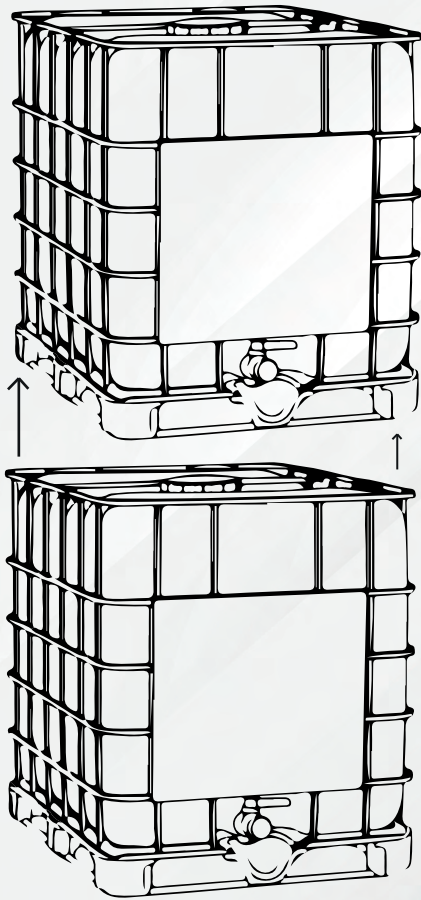

# CONTENEDORES IBC 1000 LTS

Ideal para almacenar y transportar de manera cómoda y segura todo tipo de líquidos, sustancias y materiales a granel.

Primera y Segunda Vida

Estibe hasta 2 de alto  
(con contenido)

Válvula de descarga  
tipo mariposa

Tapa de llenado  
con tapón

Fabricado en:  
**Polietileno de  
Alta Densidad**  
Jaula de Acero  
Galvanizado