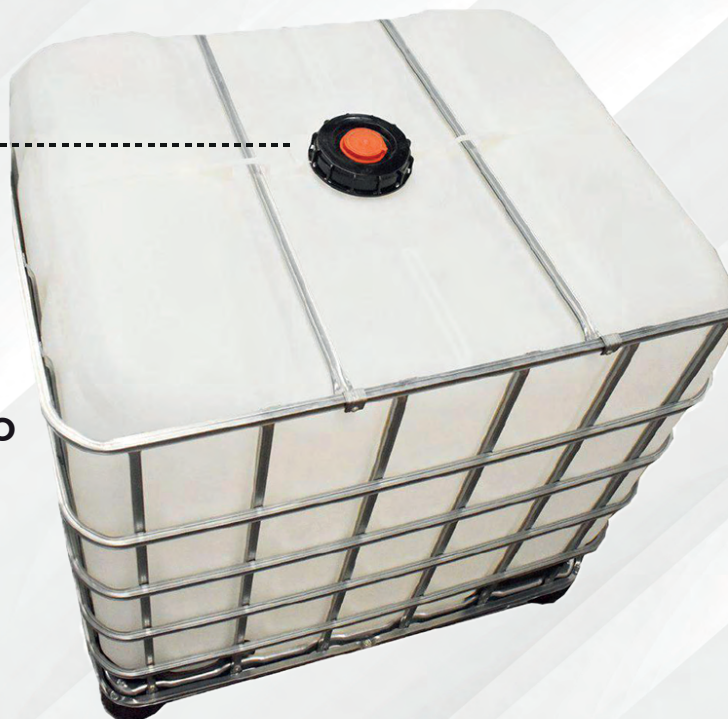

# CONTENEDORES IBC 1000 LTS

Ideal para almacenar y transportar de manera cómoda y segura todo tipo de líquidos, sustancias y materiales a granel.

Primera y Segunda Vida

Estibe hasta 2 de alto  
(con contenido)

Válvula de descarga  
tipo mariposa

Tapa de llenado  
con tapón

Fabricado en:  
**Polietileno de  
Alta Densidad**  
Jaula de Acero  
Galvanizado