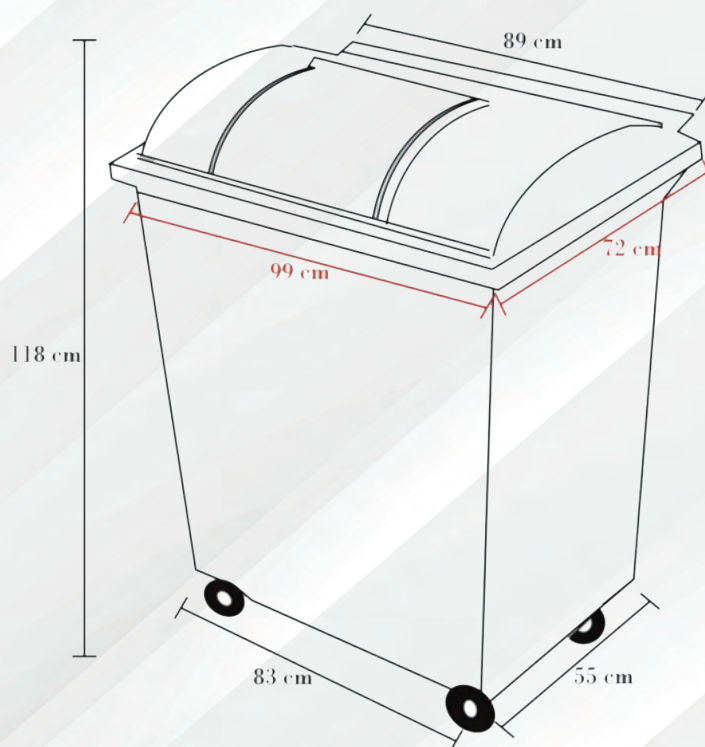

Doble tapa

4 Ruedas de hule giratorias

Ideal para interiores y exteriores